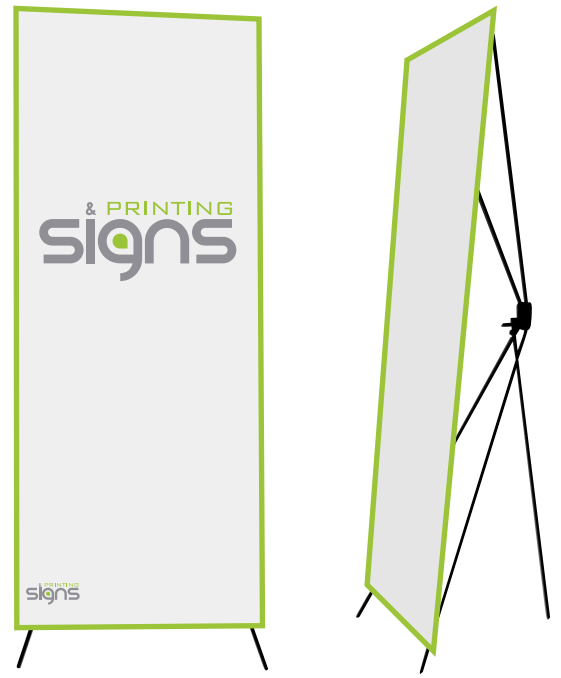

SP1020 - Roll Up Banner

W: 85cm, 100cm, 120cm, 150cm - H: 200 cm

SP1030 - X-Banner

W:60 cm - H: 160 cm

SP1032 - Panel Fix

W: 60cm, 80 cm - H: 200 cm

SP1110 - Water Base A-Board

W: 70cm - H: 100 cm